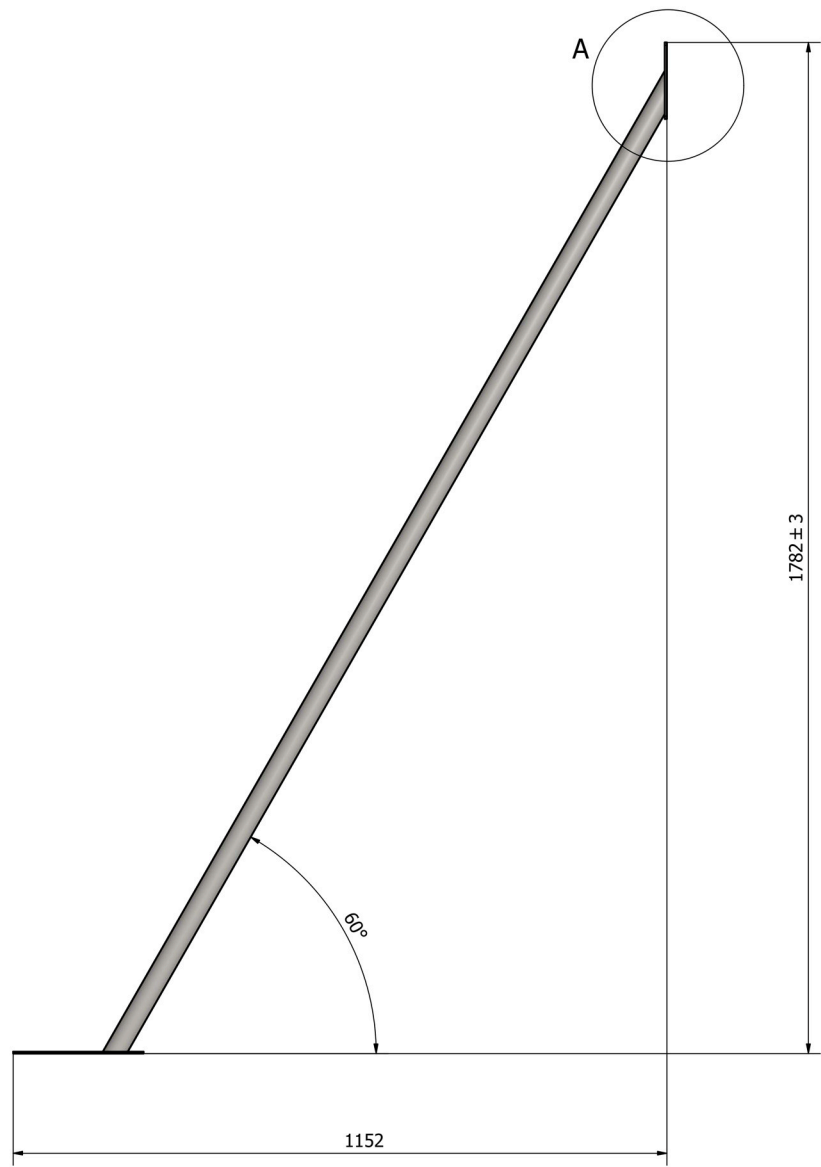

B ( 1:2 )

B →

A ( 1:2 )

 **Bauzaunwelt.de**  
Mobilzäune & Zubehör

Finish: Hot dipped galvanised	Tolerance : ±5%	Zubehör : Stutzstebe schwer	CODE : 10008.1
	Weight: 3,5 kg	Drawn : Date: 19-08-2015	