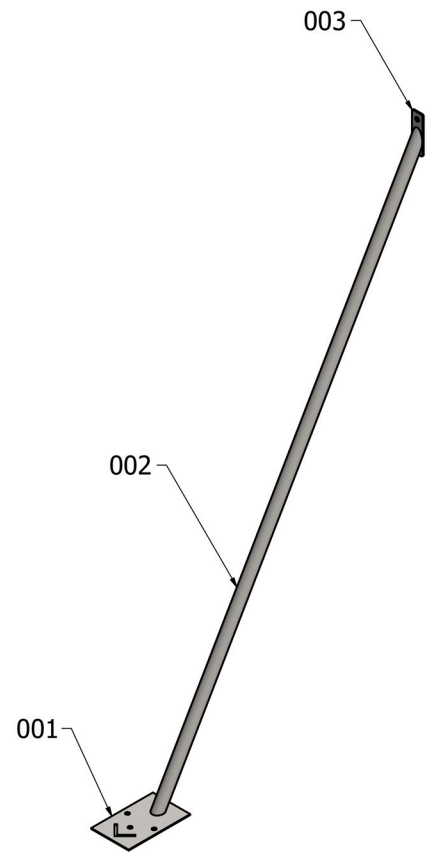

B ( 1:2 )

B →

A ( 1:2 )

 **Bauzaunwelt.de**  
Mobilzäune & Zubehör

Finish: Hot dipped galvanised	Tolerance : ±5%	Zubehör : Stutzstebe schwer	CODE : 10008.1
	Weight: 3,5 kg	Drawn : Date: 19-08-2015	