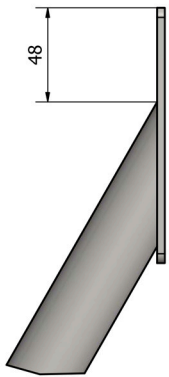

B ( 1:2 )

B →

A ( 1:2 )

 **Bauzaunwelt.de**  
Mobilzäune & Zubehör

Finish: Hot dipped galvanised	Tolerance : ±5%	Zubehör : Stutzstebe schwer	CODE : 10008.1
	Weight: 3,5 kg	Drawn : Date: 19-08-2015	