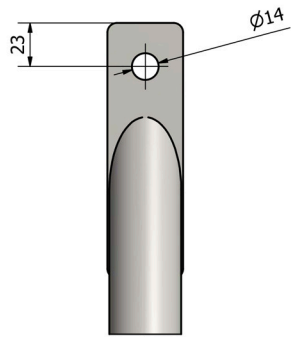

B ( 1:2 )

B →

A ( 1:2 )

 **Bauzaunwelt.de**  
Mobilzäune & Zubehör

Finish: Hot dipped galvanised	Tolerance : ±5%	Zubehör : Stutzstebe schwer	CODE : 10008.1
	Weight: 3,5 kg	Drawn : Date: 19-08-2015	